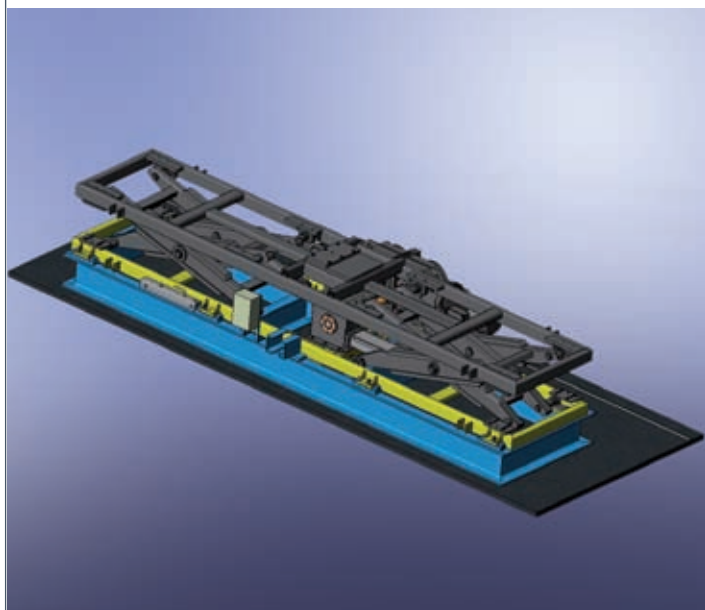

WWW.SERAPID.FR
02 35 93 82 82

27-31 May

CeMAT 2008
HANNOVER • GERMANY
The world's leading fair for intralogistics.

Tables Élévatrices et Elévateurs haute performance, **SERAPID** innove et vous offre la qualité à prix compétitif

La volonté de SERAPID est d'offrir **une gamme standard compétitive** de tables type **Skillet** de 1 tonne et de tables fortes cadences allant jusqu'à 4 tonnes et plus.

En complément de cette gamme, notre ingénierie reste disponible pour étudier des modèles spécifiques.